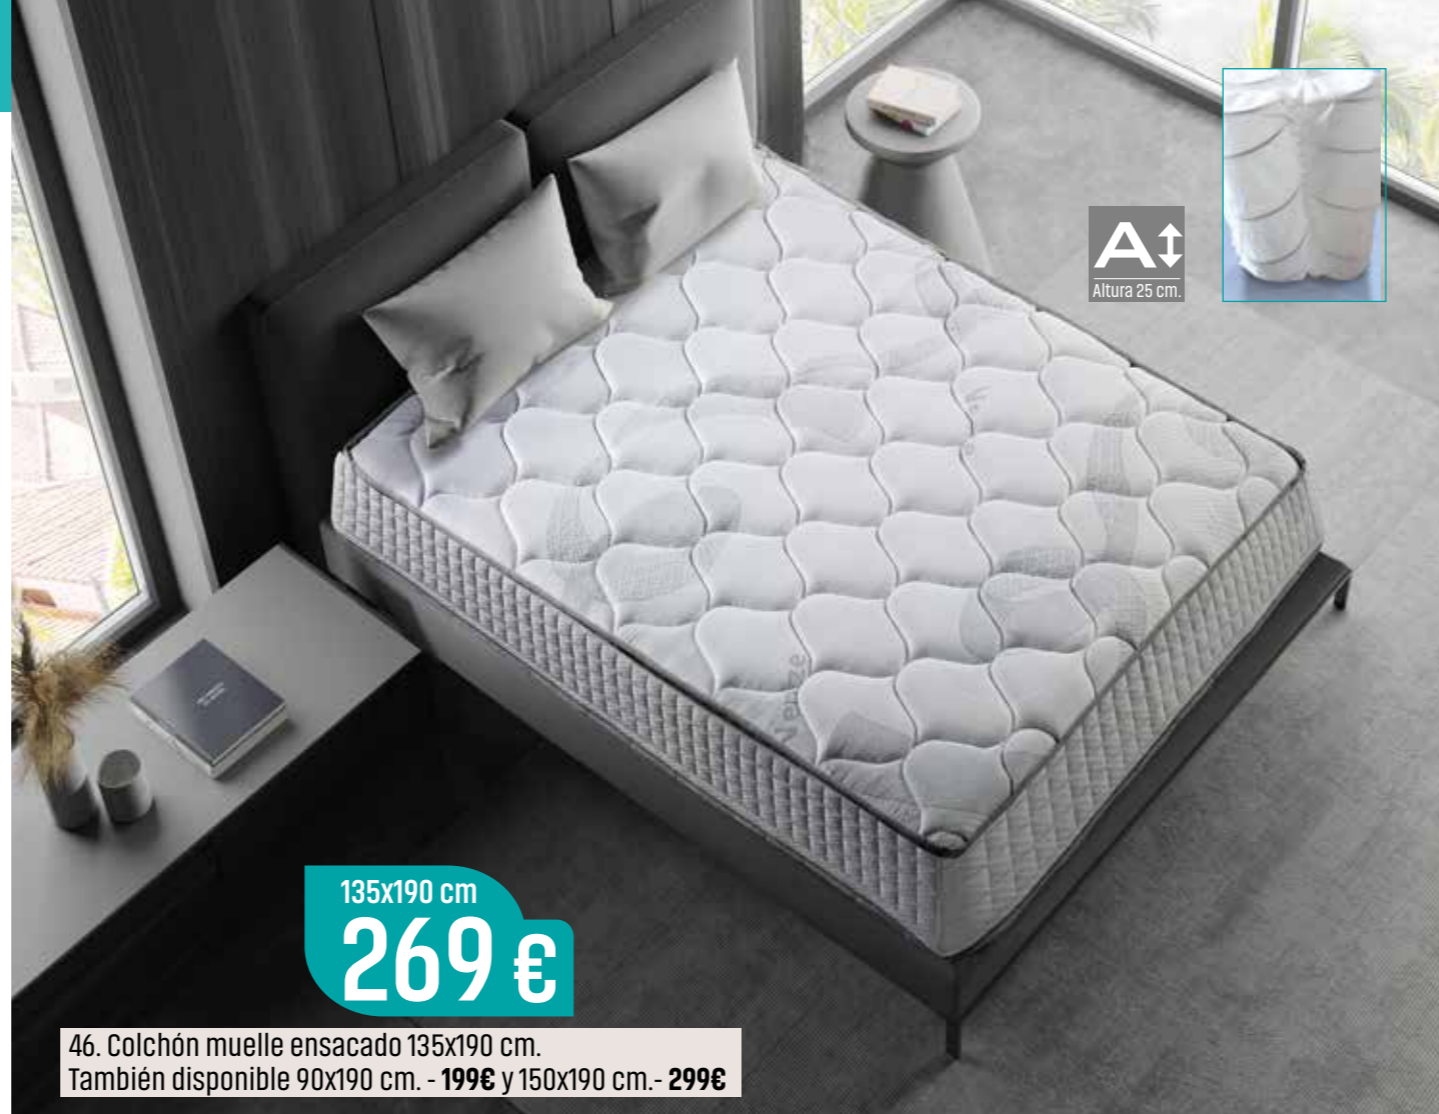

135x190 cm
309 €

A↑
Altura 30 cm.

48. Colchón HR+viscoelástica 135x190 cm.
También disponible 90x190 cm. - **219€** y 150x190 cm. - **345€**

135x190 cm
79 €

OPCIONAL
juego 4 patas cilíndricas **8€**

49. Somier lama de madera ancho con taco antirruído 135x190 cm.
También disponible 90x190 cm. - **59€** y 150x190 cm. - **85€**