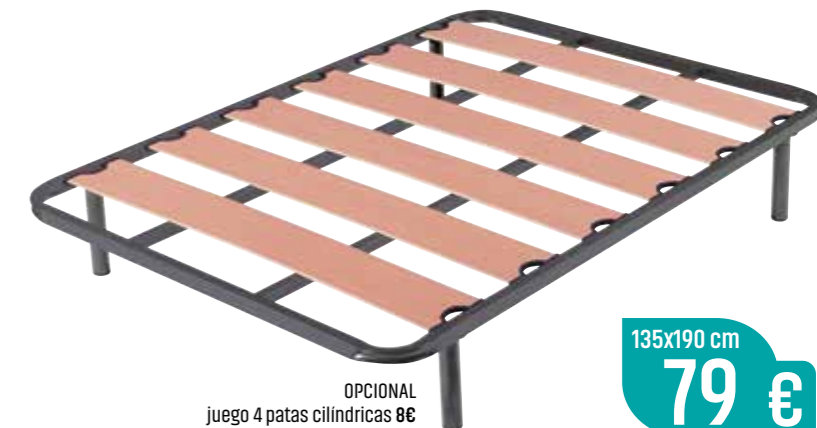

135x190 cm
79 €

OPCIONAL
juego 4 patas cilíndricas **8€**

49. Somier lama de madera ancho con taco antirruído 135x190 cm.
También disponible 90x190 cm. - **59€** y 150x190 cm. - **85€**